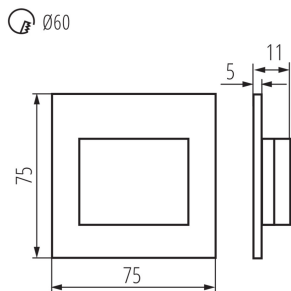

33324 ERINUS LED LL W-WW

Schodiskové LED svietidlo