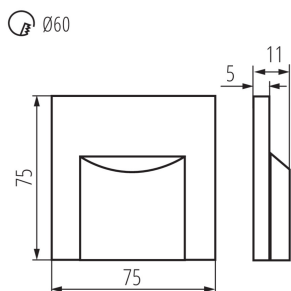

33327 ERINUS LED L GR-NW

Schodiskové LED svietidlo

Doba nahrievania lampy [s]: ≤ 1

Doba zapnutia lampy [s]: $\leq 0,5$

Stupeň IP: 20

LOGISTICKÉ ÚDAJE:

Spôsob balenia: 100

Počet kusov v druhom balení: 1

Počet kusov v hromadnom balení: 100

Čistá kusová hmotnosť [g]: 26

Gramáž [g]: 48.9

Dĺžka kusového balenia [cm]: 11

Šírka kusového balenia [cm]: 2.5

Výška kusového balenia [cm]: 16.5

Hmotnosť kartónu [kg]: 4.89

Šírka kartónu [cm]: 23

Výška kartónu [cm]: 35

Dĺžka kartónu [cm]: 69.5

Objem kartónu [m³]: 0.055948