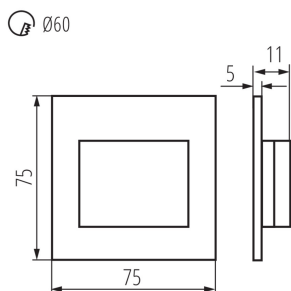

Schodiskové LED svietidlo