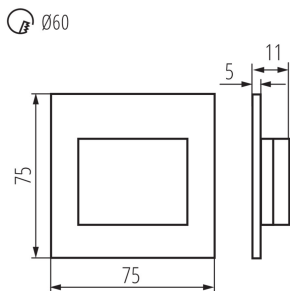

33331 ERINUS LED LL GR-NW

Schodiskové LED svietidlo