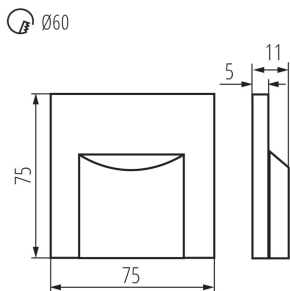

Schodiskové LED svietidlo

Doba nahrievania lampy [s]: ≤1

Doba zapnutia lampy [s]: ≤0,5

Stupeň IP: 20

LOGISTICKÉ ÚDAJE:

Spôsob balenia: 100

Počet kusov v druhom balení: 1

Počet kusov v hromadnom balení: 100

Čistá kusová hmotnosť [g]: 26

Gramáž [g]: 48.9

Dĺžka kusového balenia [cm]: 11

Šírka kusového balenia [cm]: 2.5

Výška kusového balenia [cm]: 16.5

Hmotnosť kartónu [kg]: 4.89

Šírka kartónu [cm]: 23

Výška kartónu [cm]: 35

Dĺžka kartónu [cm]: 69.5

Objem kartónu [m³]: 0.055948