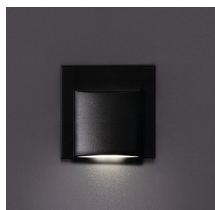

Schodiskové LED svietidlo

5905339333339

Kanlux ERINUS je unikátny rad schodiskových svietidiel vyrobených z plastu. Tieto svietidlá sa charakterizujú neobvyklou ľahkosťou vďaka materiálom, z ktorých boli vyrobené a súčasne sú vyrobené s vysokou presnosťou a dôrazom na detail. Svietidlá Kanlux ERINUS sú veľmi tenké, vďaka čomu lícuju so stenou a tvoria diskretnú dekoráciu. Na výber máme tri farby - bielu, čiernu a sivú, dve farby svetla (teplá a neutrálna) a tri rôzne modely svietidiel. Kanlux ERINUS L je štvorcové svietidlo svietiace jedným smerom, model LL svieti dvoma smermi a model Kanlux ERINUS O je guľaté svietidlo svietiace jedným smerom.

VŠEOBECNÉ ÚDAJE:

na zabudovanie do steny: áno

Farba: čierna

Miesto montáže: na zabudovanie do steny

Miesto používania: vo vnútri

Minimálna vzdialenosť od osvetľovaného objektu: 0,1m

Možnosť spolupráce so stmievačom: ne

Maximálny výkon [W]: 0.8

Trieda ochrany proti zásahu el. prúdom: III

Materiál difúzora: plast

Typ diódy: LED SMD

Svetelný tok [lm]: 15

Farba svetla: biela

Náhradná teplota chromatickosti [K]: 4000

Farebná konzistencia v MacAdamových elipsách: ≤6