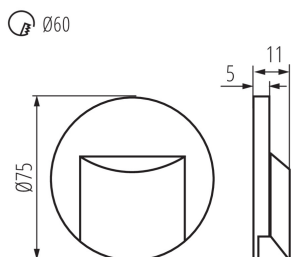

33334 ERINUS LED O B-WW

Schodiskové LED svietidlo