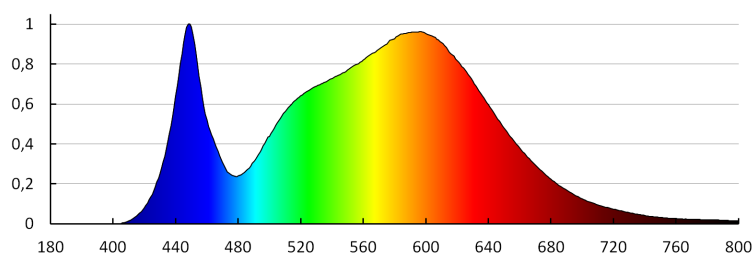

LOGISTICKÉ ÚDAJE:

Merná jednotka: kus

Spôsob balenia: 10

Počet kusov v druhom balení: 1

Počet kusov v hromadnom balení: 10

Čistá kusová hmotnosť [g]: 554

Gramáž [g]: 760

Dĺžka kusového balenia [cm]: 26.5

Šírka kusového balenia [cm]: 6

Výška kusového balenia [cm]: 26.5

Hmotnosť kartónu [kg]: 7.6

Šírka kartónu [cm]: 33

Výška kartónu [cm]: 29

Dĺžka kartónu [cm]: 55

Objem kartónu [m³]: 0.052635