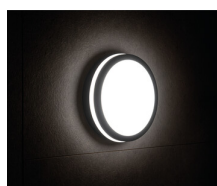

Stropné LED svietidlo

5905339333414

Svietidlá Kanlux BENO majú jedinečný dizajn a výnimočný svetelný efekt. Boli vytvorené na individuálnu objednávku spoločnosti Kanlux a ich návrhy sme zaregistrovali na patentovom úrade. Kanlux BENO LED majú vysokú odolnosť voči poveternostným podmienkam (stupeň krytia IP54), rýchla a jednoduchá montáž na strop alebo stenu a senzor pohybu s možnosťou regulácie. Kanlux BENO LED je multifunkčné svietidlo, ktoré vzhľadom k dizajnu a jeho technickým aspektom môžeme použiť prakticky na akomkoľvek mieste.

VŠEOBECNÉ ÚDAJE:

Farba: grafit

Miesto montáže: k usadeniu na stenu, k usadeniu na strop

Miesto používania: vo vnútri a vonku

Minimálna vzdialenosť od osvetľovaného objektu : 0,5m

Možnosť spolupráce so stmievačom: nie

Trieda ochrany proti zásahu el. prúdom : II

Materiál difúzora: plast

Typ diódy: LED SMD

Svetelný tok svietidla [lm]: 1920

Užitočný svetelný tok svetelného zdroja svetla Φ_{use} [lm] : 2900

Užitočný svetelný tok svetelného zdroja svetla Φ_{use} [lm] : v guli (360°)

Počet cyklov zap./vyp.: ≥ 20000

Uhol svietenia [°]: 110

Svetelná účinnosť lampy [lm/W] : 80

Stropné LED svietidlo

Rozpätie teploty prostredia, na ktorú môže byť výrobok vystavený [°C]: -15÷35

Materiál korpusu: plast