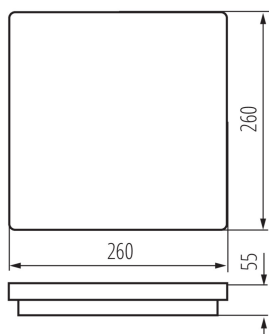

Stropné LED svietidlo