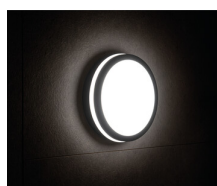

Stropné LED svietidlo

5905339333438

MODERN
design

IP
54

LED
technology

Svietidlá Kanlux BENO majú jedinečný dizajn a výnimočný svetelný efekt. Boli vytvorené na individuálnu objednávku spoločnosti Kanlux a ich návrhy sme zaregistrovali na patentovom úrade. Kanlux BENO LED majú vysokú odolnosť voči poveternostným podmienkam (stupeň krytia IP54), rýchla a jednoduchá montáž na strop alebo stenu a senzor pohybu s možnosťou regulácie. Kanlux BENO LED je multifunkčné svietidlo, ktoré vzhľadom k dizajnu a jeho technickým aspektom môžeme použiť prakticky na akomkoľvek mieste.

VŠEOBECNÉ ÚDAJE:

Farba: grafit

Miesto montáže: k usadeniu na stenu, k usadeniu na strop

Miesto používania: vo vnútri a vonku

Minimálna vzdialenosť od osvetľovaného objektu : 0,5m

Možnosť spolupráce so stmievačom: nie

Maximálny výkon [W]: 24

Trieda ochrany proti zásahu el. prúdom : II

Materiál difúzora: plast

Typ diódy: LED SMD

Svetelný tok svietidla [lm]: 1920

Užitočný svetelný tok svetelného zdroja svetla Φ_{use} [lm]: 2900