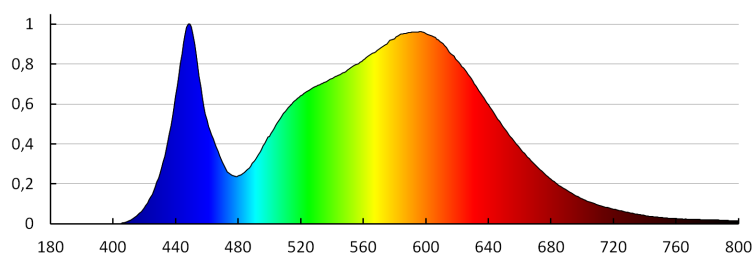

LOGISTICKÉ ÚDAJE:

Merná jednotka: kus

Spôsob balenia: 10

Počet kusov v druhom balení: 1

Počet kusov v hromadnom balení: 10

Čistá kusová hmotnosť [g]: 656

Gramáž [g]: 860

Dĺžka kusového balenia [cm]: 26.5

Šírka kusového balenia [cm]: 6

Výška kusového balenia [cm]: 26.5

Hmotnosť kartónu [kg]: 8.6

Šírka kartónu [cm]: 33

Výška kartónu [cm]: 29

Dĺžka kartónu [cm]: 55

Objem kartónu [m³]: 0.052635