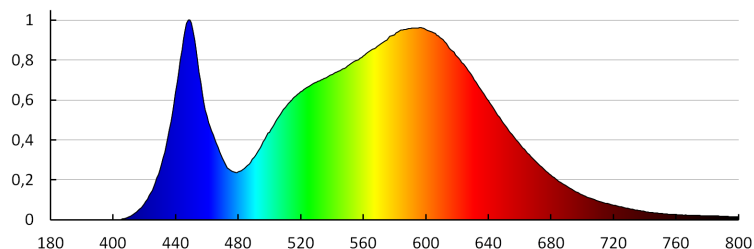

LOGISTICKÉ ÚDAJE:

Merná jednotka: kus

Spôsob balenia: 10

Počet kusov v druhom balení: 1

Počet kusov v hromadnom balení: 10

Čistá kusová hmotnosť [g]: 568

Gramáž [g]: 770

Dĺžka kusového balenia [cm]: 26.5

Šírka kusového balenia [cm]: 6

Výška kusového balenia [cm]: 26.5

Hmotnosť kartónu [kg]: 7.7

Šírka kartónu [cm]: 33

Výška kartónu [cm]: 29

Dĺžka kartónu [cm]: 55

Objem kartónu [m³]: 0.052635