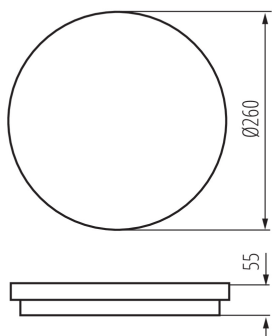

33344 BENO 24W NW-O-SE W

Stropné LED svietidlo