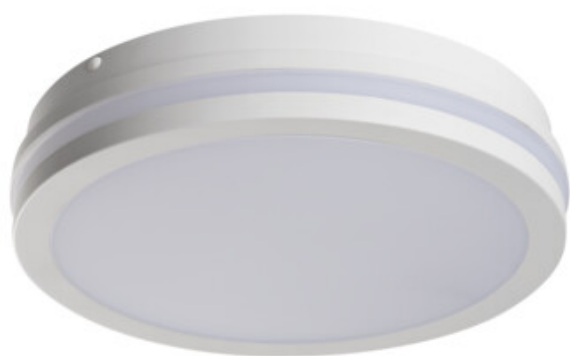

Stropné LED svietidlo

5905339333445

Svietidlá Kanlux BENO majú jedinečný dizajn a výnimočný svetelný efekt. Boli vytvorené na individuálnu objednávku spoločnosti Kanlux a ich návrhy sme zaregistrovali na patentovom úrade. Kanlux BENO LED majú vysokú odolnosť voči poveternostným podmienkam (stupeň krytia IP54), rýchla a jednoduchá montáž na strop alebo stenu a senzor pohybu s možnosťou regulácie. Kanlux BENO LED je multifunkčné svietidlo, ktoré vzhľadom k dizajnu a jeho technickým aspektom môžeme použiť prakticky na akomkoľvek mieste.

VŠEOBECNÉ ÚDAJE:

Farba: biela

Miesto montáže: k usadeniu na stenu, k usadeniu na strop

Miesto používania: vo vnútri a vonku

Minimálna vzdialenosť od osvetľovaného objektu : 0,5m

Možnosť spolupráce so stmievačom: nie

Wykrywanie ruchu: áno

Výška [mm]: 55

Priemer [mm]: 260

Nastavenie citlivosti: áno

Obsah ortuti: nie

Integrovaný LED zdroj svetla : áno

TECHNICKÉ PARAMETRE:

Menovité napätie [V]: 220-240 AC

Menovitá frekvencia [Hz]: 50

Maximálny výkon [W]: 24

Trieda ochrany proti zásahu el. prúdom : II

Materiál difúzora: plast

Typ diódy: LED SMD

Svetelný tok svietidla [lm]: 2060

Užitočný svetelný tok svetelného zdroja svetla Φ_{use} [lm] : 2900