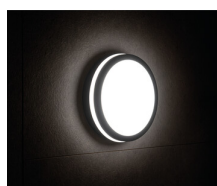

Stropné LED svietidlo

5905339333445

Svietidlá Kanlux BENO majú jedinečný dizajn a výnimočný svetelný efekt. Boli vytvorené na individuálnu objednávku spoločnosti Kanlux a ich návrhy sme zaregistrovali na patentovom úrade. Kanlux BENO LED majú vysokú odolnosť voči poveternostným podmienkam (stupeň krytia IP54), rýchla a jednoduchá montáž na strop alebo stenu a senzor pohybu s možnosťou regulácie. Kanlux BENO LED je multifunkčné svietidlo, ktoré vzhľadom k dizajnu a jeho technickým aspektom môžeme použiť prakticky na akomkoľvek mieste.

VŠEOBECNÉ ÚDAJE:

Farba: biela

Miesto montáže: k usadeniu na stenu, k usadeniu na strop

Miesto používania: vo vnútri a vonku

Minimálna vzdialenosť od osvetľovaného objektu : 0,5m

Možnosť spolupráce so stmievačom: nie