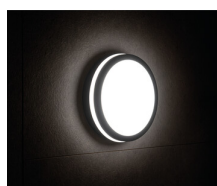

Stropné LED svietidlo

5905339333452

Svietidlá Kanlux BENO majú jedinečný dizajn a výnimočný svetelný efekt. Boli vytvorené na individuálnu objednávku spoločnosti Kanlux a ich návrhy sme zaregistrovali na patentovom úrade. Kanlux BENO LED majú vysokú odolnosť voči poveternostným podmienkam (stupeň krytia IP54), rýchla a jednoduchá montáž na strop alebo stenu a senzor pohybu s možnosťou regulácie. Kanlux BENO LED je multifunkčné svietidlo, ktoré vzhľadom k dizajnu a jeho technickým aspektom môžeme použiť prakticky na akomkoľvek mieste.

VŠEOBECNÉ ÚDAJE:

Farba: grafit

Miesto montáže: k usadeniu na stenu, k usadeniu na strop

Miesto používania: vo vnútri a vonku

Minimálna vzdialenosť od osvetľovaného objektu: 0,5m

Možnosť spolupráce so stmievačom: nie