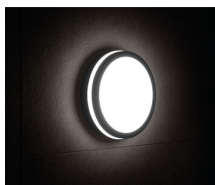

Stropné LED svietidlo

5905339333476

MODERN
design

IP
54

LED
technology

Svietidlá Kanlux BENO majú jedinečný dizajn a výnimočný svetelný efekt. Boli vytvorené na individuálnu objednávku spoločnosti Kanlux a ich návrhy sme zaregistrovali na patentovom úrade. Kanlux BENO LED majú vysokú odolnosť voči poveternostným podmienkam (stupeň krytia IP54), rýchla a jednoduchá montáž na strop alebo stenu a senzor pohybu s možnosťou regulácie. Kanlux BENO LED je multifunkčné svietidlo, ktoré vzhľadom k dizajnu a jeho technickým aspektom môžeme použiť prakticky na akomkoľvek mieste.

VŠEOBECNÉ ÚDAJE:

Farba: grafit

Miesto montáže: k usadeniu na stenu, k usadeniu na strop

Miesto používania: vo vnútri a vonku

Minimálna vzdialenosť od osvetľovaného objektu : 0,5m

Možnosť spolupráce so stmievačom: nie

33347 BENO 24W NW-L-SE GR

Stropné LED svietidlo

Uhol svietenia [°]: 110

Svetelná účinnosť lampy [lm/W]: 80

Rozpätie teploty prostredia, na ktorú môže byť výrobok vystavený [°C]: -15÷35

Materiál korpusu: plast