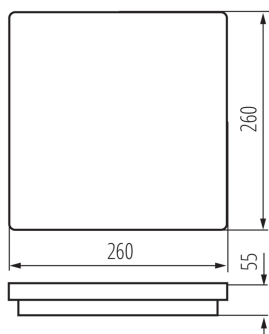

33347 BENO 24W NW-L-SE GR

Stropné LED svietidlo