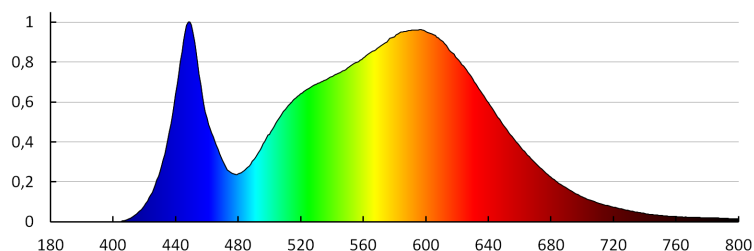

LOGISTICKÉ ÚDAJE:

Merná jednotka: kus

Spôsob balenia: 10

Počet kusov v druhom balení: 1

Počet kusov v hromadnom balení: 10

Čistá kusová hmotnosť [g]: 660

Gramáž [g]: 870

Dĺžka kusového balenia [cm]: 26.5

Šírka kusového balenia [cm]: 6

Výška kusového balenia [cm]: 26.5

Hmotnosť kartónu [kg]: 8.7

Šírka kartónu [cm]: 33

Výška kartónu [cm]: 29

Dĺžka kartónu [cm]: 55

Objem kartónu [m³]: 0.052635