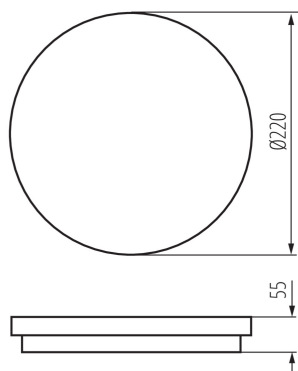

Stropné LED svietidlo