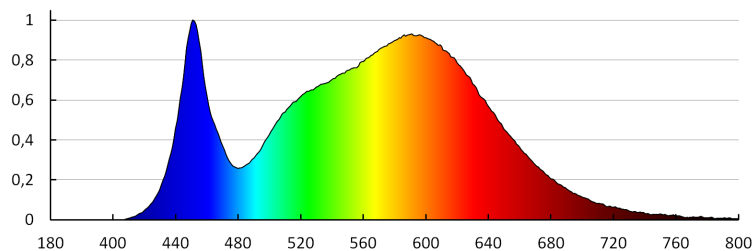

LOGISTICKÉ ÚDAJE:

Merná jednotka: kus

Spôsob balenia: 10

Počet kusov v druhom balení: 1

Počet kusov v hromadnom balení: 10

Čistá kusová hmotnosť [g]: 420

Gramáž [g]: 577

Dĺžka kusového balenia [cm]: 22.5

Šírka kusového balenia [cm]: 6

Výška kusového balenia [cm]: 22.5

Hmotnosť kartónu [kg]: 5.77

Šírka kartónu [cm]: 32.5

Výška kartónu [cm]: 25

Dĺžka kartónu [cm]: 47

Objem kartónu [m³]: 0.038188