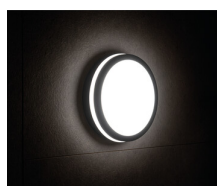

Stropné LED svietidlo

5905339333483

Svietidlá Kanlux BENO majú jedinečný dizajn a jedinečný svetelný efekt. Boli vytvorené projektantmi spoločnosti Kanlux, preto sme ich vzory zaregistrovali na patentovom úrade. Kanlux BENO LED je vysoko odolný voči poveternostným podmienkam - preto ho môžeme používať vnútri aj mimo domu. Je to tiež rýchla a jednoduchá montáž na strop alebo stenu vrátane snímača pohybu s možnosťou regulácie. Kanlux BENO LED je multifunkčné svietidlo, ktoré je vďaka svojim technickým aspektom použiteľné prakticky kdekoľvek. Jeho dizajn je navyše jedinečný a stane sa ozdobou akéhokoľvek miesta, kam ho umiestnime.

VŠEOBECNÉ ÚDAJE:

Farba: grafit

Miesto montáže: k usadeniu na stenu, k usadeniu na strop

Miesto používania: vo vnútri a vonku

Minimálna vzdialenosť od osvetľovaného objektu : 0,5m

Možnosť sériového zapojenia svietidiel : áno

Maximálny výkon [W]: 18

Trieda ochrany proti zásahu el. prúdom : II

Materiál difúzora: plast

Typ diódy: LED SMD

Svetelný tok svietidla [lm]: 1400

Užitočný svetelný tok svetelného zdroja svetla Φ_{use} [lm] : 2400