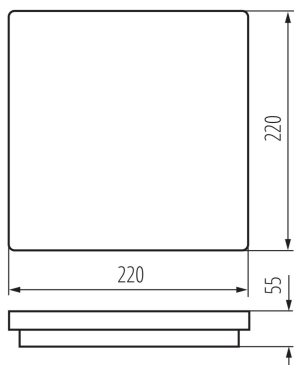

Stropné LED svietidlo