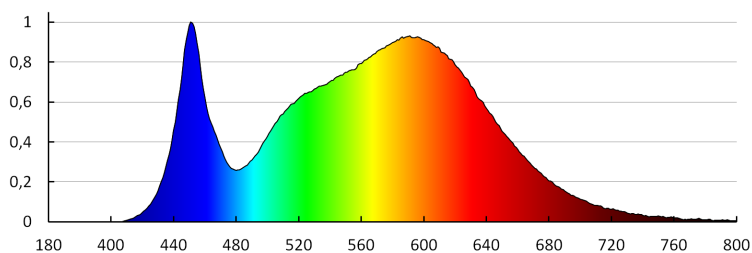

LOGISTICKÉ ÚDAJE:

Merná jednotka: kus

Spôsob balenia: 10

Počet kusov v druhom balení: 1

Počet kusov v hromadnom balení: 10

Čistá kusová hmotnosť [g]: 480

Gramáž [g]: 637

Dĺžka kusového balenia [cm]: 22.5

Šírka kusového balenia [cm]: 6

Výška kusového balenia [cm]: 22.5

Hmotnosť kartónu [kg]: 6.37

Šírka kartónu [cm]: 32.5

Výška kartónu [cm]: 25

Dĺžka kartónu [cm]: 47

Objem kartónu [m³]: 0.038188