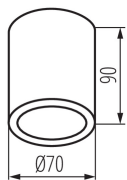

Stropné bodové svietidlo