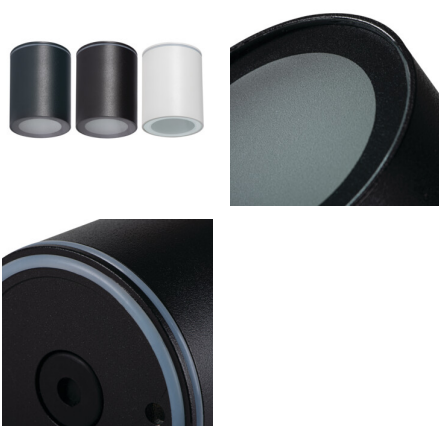

Stropné bodové svietidlo

5905339333612

IP
65

Kanlux AQILO je naše prvé prisadené svietidlo s tak **vysokým stupňom krytia - IP65**. Vyznačuje sa jednoduchým štýlom a dostupnosťou v troch farbách: biela, čierna a grafitová. Vysoký stupeň krytia je určený do miestností, kde sú svietidlá vystavené zvýšenej vlhkosti a hrozí im kontakt s vodou napr. kúpeľne, kuchyne a vonkajšie priestory domu, ako sú terasy, balkóny alebo kryté vchody. Do svietidiel Kanlux AQILO si môžete sami vybrať vhodný svetelný zdroj. Ďalšou výhodou svietidiel AQILO E14 a AQILO E27 je reflektor.

VŠEOBECNÉ ÚDAJE:

Farba: čierna

Miesto montáže: k usadeniu na strop

Miesto používania: vo vnútri a vonku

Minimálna vzdialenosť od osvetľovaného objektu: 0,5m

Výška [mm]: 90

Priemer [mm]: 70

TECHNICKÉ PARAMETRE:

Pätica: GU10

Rozpätie teploty prostredia, na ktorú môže byť výrobok vystavený [°C]: -20÷35

Materiál korpusu: hliníková zliatina

Typ pripojenia: skrutková svorkovnica

Stupeň IP: 65

LOGISTICKÉ ÚDAJE:

Merná jednotka: kus

Luminaire: KANLUX S.A. (kat 33361) AQILO IP65 DSO-B + IQ-LED
Lamps: 1 x IQ-LED GU10 6,5W-11W