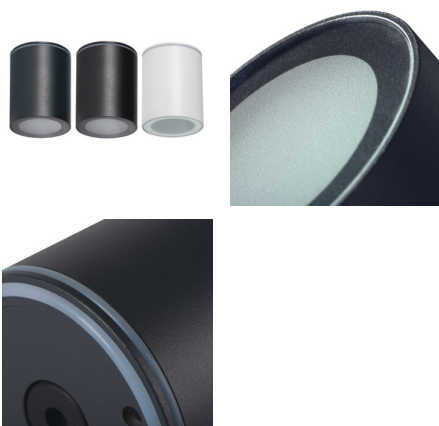

Stropné bodové svietidlo

5905339333629

IP  
65

Kanlux AQILO je naše prvé prisadené svietidlo s tak **vysokým stupňom krytia - IP65**. Vyznačuje sa jednoduchým štýlom a dostupnosťou v troch farbách: biela, čierna a grafitová. Vysoký stupeň krytia je určený do miestností, kde sú svietidlá vystavené zvýšenej vlhkosti a hrozí im kontakt s vodou napr. kúpeľne, kuchyne a vonkajšie priestory domu, ako sú terasy, balkóny alebo kryté vchody. Do svietidiel Kanlux AQILO si môžete sami vybrať vhodný svetelný zdroj. Ďalšou výhodou svietidiel AQILO E14 a AQILO E27 je reflektor.

### VŠEOBECNÉ ÚDAJE:

**Farba:** grafit

**Miesto montáže:** k usadeniu na strop

**Miesto používania:** vo vnútri a vonku

**Minimálna vzdialenosť od osvetľovaného objektu:** 0,5m

**Výška [mm]:** 90

**Priemer [mm]:** 70