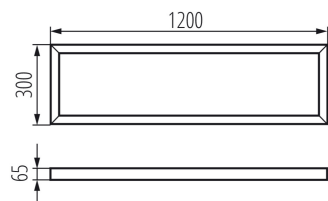

Prisadený rámček

5905339333926

VŠEOBECNÉ ÚDAJE:

Farba: strieborná

Miesto montáže: k usadeniu na strop

Dĺžka [mm]: 1200

Šírka [mm]: 300

Výška [mm]: 65

TECHNICKÉ PARAMETRE:

Materiál: oceľ

LOGISTICKÉ ÚDAJE:

Merná jednotka: kus

Spôsob balenia: 1

Počet kusov v druhom balení: 1

Počet kusov v hromadnom balení: 1

Čistá kusová hmotnosť [g]: 1760

Gramáž [g]: 2300

Dĺžka kusového balenia [cm]: 125

Šírka kusového balenia [cm]: 30

Výška kusového balenia [cm]: 8

Hmotnosť kartónu [kg]: 2.3

Šírka kartónu [cm]: 30

Výška kartónu [cm]: 8

Dĺžka kartónu [cm]: 125