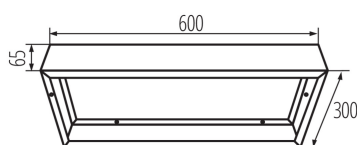

Prisadený rámček

5905339333933

VŠEOBECNÉ ÚDAJE:

Farba: biela

Miesto montáže: k usadeniu na strop

Dĺžka [mm]: 600

Šírka [mm]: 300

Výška [mm]: 65

TECHNICKÉ PARAMETRE:

Materiál: oceľ

LOGISTICKÉ ÚDAJE:

Merná jednotka: kus

Spôsob balenia: 1

Počet kusov v druhom balení: 1

Počet kusov v hromadnom balení: 1

Čistá kusová hmotnosť [g]: 1026

Gramáž [g]: 1230

Hmotnosť kusa brutto [g]: 1232

Dĺžka kusového balenia [cm]: 61

Šírka kusového balenia [cm]: 31

Výška kusového balenia [cm]: 7.5

Hmotnosť kartónu [kg]: 1.23

Šírka kartónu [cm]: 31

Výška kartónu [cm]: 7.5