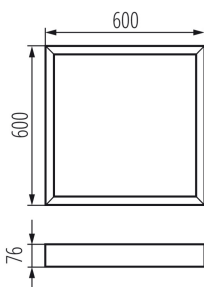

Prisadený rámček

5905339333988

VŠEOBECNÉ ÚDAJE:

Farba: biela

Miesto montáže: k usadeniu na strop

Dĺžka [mm]: 600

Šírka [mm]: 600

Výška [mm]: 76

TECHNICKÉ PARAMETRE:

Materiál: oceľ

LOGISTICKÉ ÚDAJE:

Merná jednotka: kus

Spôsob balenia: 1

Počet kusov v druhom balení: 1

Počet kusov v hromadnom balení: 1

Čistá kusová hmotnosť [g]: 1530

Gramáž [g]: 2120

Dĺžka kusového balenia [cm]: 64.5

Šírka kusového balenia [cm]: 62.5

Výška kusového balenia [cm]: 8.5

Hmotnosť kartónu [kg]: 2.12

Šírka kartónu [cm]: 62.5

Výška kartónu [cm]: 8.5

Dĺžka kartónu [cm]: 64.5