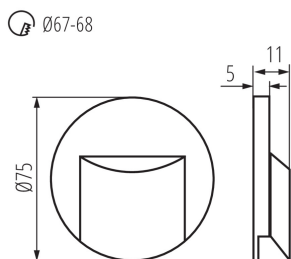

33408 ERINUS LED O G-WW CZ

Schodiskové LED svietidlo

Doba zapnutia lampy [s]: ≤0,5

Stupeň IP: 20

LOGISTICKÉ ÚDAJE:

Spôsob balenia: 100

Počet kusov v druhom balení: 1

Počet kusov v hromadnom balení: 100

Čistá kusová hmotnosť [g]: 22

Gramáž [g]: 42.9

Dĺžka kusového balenia [cm]: 11

Šírka kusového balenia [cm]: 3

Výška kusového balenia [cm]: 16.5

Hmotnosť kartónu [kg]: 4.29

Šírka kartónu [cm]: 23

Výška kartónu [cm]: 35

Dĺžka kartónu [cm]: 69.5

Objem kartónu [m³]: 0.055948