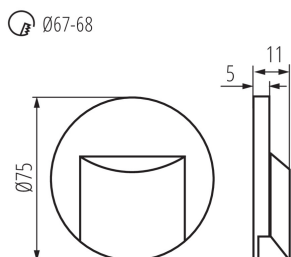

33409 ERINUS LED O G-NW CZ

Schodiskové LED svietidlo