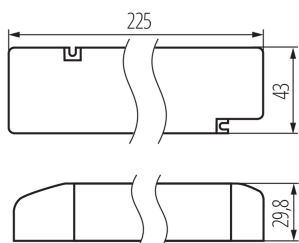

Napájač CV

9006210799902

TECHNICKÉ PARAMETRE:

Menovité napätie [V]: 220-240 AC

Menovitá frekvencia [Hz]: 50

Menovitý výkon [W]: 60

Maximálny výkon [W]: 60

Rozpätie priemerov používaných vodičov [mm²]: 0,5-1,5

Typ napájacieho zdroja: so stálym napätím

Zabezpečenie proti preťaženiu: áno

Skratové zabezpečenie: áno

Vstupné napätie - PRI [V]: 220-240

Výstupné napätie - SEC [V]: 24 DC

Stupeň IP: 20

LOGISTICKÉ ÚDAJE:

Merná jednotka: kus

Spôsob balenia: 1

Počet kusov v druhom balení: 1

Počet kusov v hromadnom balení: 1

Čistá kusová hmotnosť [g]: 184

Gramáž [g]: 184

Dĺžka kusového balenia [cm]: 22.5

Šírka kusového balenia [cm]: 4

Výška kusového balenia [cm]: 3

Hmotnosť kartónu [kg]: 0.184

Šírka kartónu [cm]: 4

Výška kartónu [cm]: 3

Dĺžka kartónu [cm]: 22.5

Objem kartónu [m³]: 0.00027

DODATOČNÉ INFORMÁCIE:

- Napájací zdroj nie je prispôsobený na prácu bez zaťaženia.