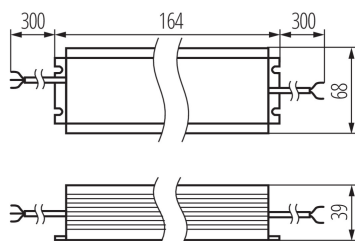

Napájač CV

9006210737881

TECHNICKÉ PARAMETRE:

Menovité napätie [V]: 220-240 AC

Menovitá frekvencia [Hz]: 50

Maximálny výkon [W]: 100

Rozpätie teploty prostredia, na ktorú môže byť výrobok vystavený [°C]: -40÷60

Rozpätie priemerov používaných vodičov [mm²]: 0,5-1,5

Typ napájacieho zdroja: so stálym napätím

Zabezpečenie proti preťaženiu: áno

Tepelné zabezpečenie: 90°C

Skratové zabezpečenie: áno

Vstupné napätie - PRI [V]: 220-240

Výstupné napätie - SEC [V]: 24 DC

výstupný prúd - sec [ma]: max 4166

Stupeň IP: 67

LOGISTICKÉ ÚDAJE:

Merná jednotka: kus

Spôsob balenia: 1

Počet kusov v druhom balení: 1

Počet kusov v hromadnom balení: 1

Čistá kusová hmotnosť [g]: 760

Gramáž [g]: 760

Dĺžka kusového balenia [cm]: 18

Šírka kusového balenia [cm]: 7

Výška kusového balenia [cm]: 4

Hmotnosť kartónu [kg]: 0.76

Šírka kartónu [cm]: 10

Výška kartónu [cm]: 5.5

Dĺžka kartónu [cm]: 23

Objem kartónu [m³]: 0.001265

DODATOČNÉ INFORMÁCIE:

- Napájací zdroj nie je prispôsobený na prácu bez zaťaženia.