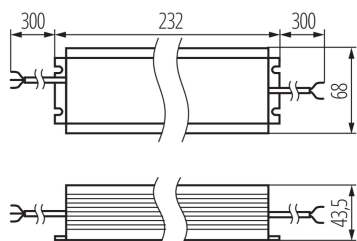

Napájač CV

9006210737867

TECHNICKÉ PARAMETRE:

Menovité napätie [V]: 220-240 AC

Menovitá frekvencia [Hz]: 50

Maximálny výkon [W]: 200

Rozpätie priemerov používaných vodičov [mm²]: 0,5-1,5

Typ napájacieho zdroja: so stálym napätím

LOGISTICKÉ ÚDAJE:

Merná jednotka: kus

Spôsob balenia: 1

Počet kusov v druhom balení: 1

Počet kusov v hromadnom balení: 1

Čistá kusová hmotnosť [g]: 1098

Gramáž [g]: 1170

Dĺžka kusového balenia [cm]: 28

Šírka kusového balenia [cm]: 10

Výška kusového balenia [cm]: 5.5

Hmotnosť kartónu [kg]: 1.17

Šírka kartónu [cm]: 10

Výška kartónu [cm]: 5.5

Dĺžka kartónu [cm]: 28

Objem kartónu [m³]: 0.00154

DODATOČNÉ INFORMÁCIE: