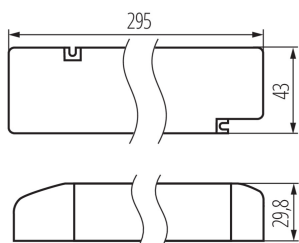

Napájač CV

9006210799940

TECHNICKÉ PARAMETRE:

Menovité napätie [V]: 220-240 AC

Menovitá frekvencia [Hz]: 50

Menovitý výkon [W]: 100

Maximálny výkon [W]: 100

Rozpätie priemerov používaných vodičov [mm²]: 0,5-1,5

Typ napájacieho zdroja: so stálym napätím

Zabezpečenie proti preťaženiu: áno

Skratové zabezpečenie: áno

Vstupné napätie - PRI [V]: 220-240

Výstupné napätie - SEC [V]: 24 DC

Stupeň IP: 20

LOGISTICKÉ ÚDAJE:

Merná jednotka: kus

Spôsob balenia: 1

Počet kusov v druhom balení: 1

Počet kusov v hromadnom balení: 1

Čistá kusová hmotnosť [g]: 254

Gramáž [g]: 254

Dĺžka kusového balenia [cm]: 29.5

Šírka kusového balenia [cm]: 4

Výška kusového balenia [cm]: 3

Hmotnosť kartónu [kg]: 0.254

Šírka kartónu [cm]: 4

Výška kartónu [cm]: 3

Dĺžka kartónu [cm]: 29.5

Objem kartónu [m³]: 0.000354

DODATOČNÉ INFORMÁCIE:

- Napájací zdroj nie je prispôsobený na prácu bez zaťaženia.