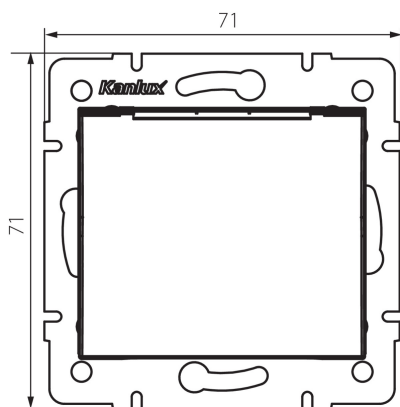

VŠEOBECNÉ ÚDAJE:

Farba: grafit

Miesto montáže: na zabudovanie do steny

Šírka [mm]: 71

Výška [mm]: 71

Priemer montážnej krabice: 60

Montážna hĺbka: 25

Počet zásuviek: 1

Stupeň IP: 44

LOGISTICKÉ ÚDAJE:

Spôsob balenia: 10

Počet kusov v druhom balení: 10

Počet kusov v hromadnom balení: 120

Čistá kusová hmotnosť [g]: 84

Gramáž [g]: 95.08

Dĺžka kusového balenia [cm]: 5

Šírka kusového balenia [cm]: 7

Výška kusového balenia [cm]: 7

Hmotnosť kartónu [kg]: 11.4096

Šírka kartónu [cm]: 26.5

Výška kartónu [cm]: 32

33492 LOGI-02-1561-141

Francúzská zásuvka IP-44

Dĺžka kartónu [cm]: 44