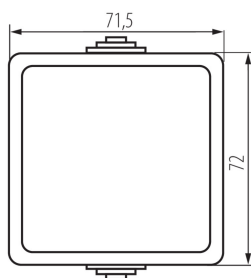

33494 TEKNO 05-1000-102 bi

Jednopolový spínač

5905339334947

Spínač č.1 - biely, IP54.

VŠEOBECNÉ ÚDAJE:

Farba: biela

Miesto montáže: k usadeniu na stenu

Podsvietenie: netýka sa

Dĺžka [mm]: 72

Výška [mm]: 72

TECHNICKÉ PARAMETRE:

Menovité napätie [V]: 250 AC

Materiál kontaktov: CuZn70

Typ svorky: skrutková svorka

Plast: ABS

Počet pák: 1

Menovitý prúd [AX]: 10

Stupeň IP: 54

LOGISTICKÉ ÚDAJE:

Spôsob balenia: 10

Počet kusov v druhom balení: 10

Počet kusov v hromadnom balení: 100

Čistá kusová hmotnosť [g]: 92

Gramáž [g]: 112.2

Dĺžka kusového balenia [cm]: 8.5

Šírka kusového balenia [cm]: 7

Výška kusového balenia [cm]: 5.5

Hmotnosť kartónu [kg]: 11.22

Šírka kartónu [cm]: 31.5

Výška kartónu [cm]: 33.5

Dĺžka kartónu [cm]: 49

Objem kartónu [m³]: 0.051707