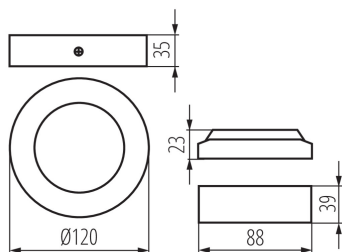

Svietidlo typu downlight

5905339335302

Kanlux CARSA V2 LED je guľaté prisadené svietidlo charakterizované harmonickou kombináciou LED technológie s atraktívnym a moderným vzhľadom. Vyznačuje sa vysokou energetickou účinnosťou pri zachovaní vynikajúcich svetelných parametrov. Kanlux CARSA V2 LED je ideálne pre osvetlenie bytových interiérov a kancelárskych miestností.

VŠEOBECNÉ ÚDAJE:

Farba: biela

Miesto montáže: k usadeniu na strop

Miesto používania: vo vnútri

Minimálna vzdialenosť od osvetľovaného objektu: 0,5m

Možnosť spolupráce so stmievačom: ne

Výrobok nie je vhodný na zakrytie termoizolačným materiálom: áno

Výška [mm]: 35

Priemer [mm]: 119

Integrovaný LED zdroj svetla: áno

TECHNICKÉ PARAMETRE:

Menovité napätie [V]: 220-240 AC

Menovitá frekvencia [Hz]: 50

Maximálny výkon [W]: 6

Trieda ochrany proti zásahu el. prúdom: II

Materiál difúzora: plast

Typ diódy: LED SMD

Svetelný tok [lm]: 330

Užitočný svetelný tok svetelného zdroja svetla Φ use [lm]: 700

Užitočný svetelný tok svetelného zdroja svetla Φ use [lm]: v guli (360°)

Farba svetla: biela

Náhradná teplota chromatickosti [K]: 4000

Farebná konzistencia v MacAdamových elipsách: ≤ 6

Index podania farieb: 80

Životnosť [h]: 15000

Počet cyklov zap./vyp.: ≥ 20000

Uhol svietenia [°]: 110

Svetelná účinnosť lampy [lm/W]: 55

Rozpätie teploty prostredia, na ktorú môže byť výrobok vystavený [°C]: 5÷25

Materiál korpusu: hliníková zliatina

Typ pripojenia: voľné konce káblov

Dĺžka vodiča [m]: 0.05

Prierez kábelu [mm²]: 0.75