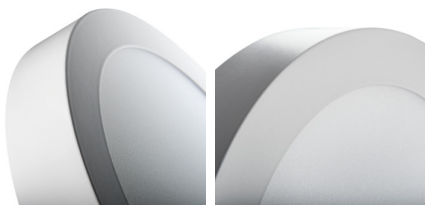

Svietidlo typu downlight

5905339335302

Kanlux CARSA V2 LED je guľaté prisadené svietidlo charakterizované harmonickou kombináciou LED technológie s atraktívnym a moderným vzhľadom. Vyznačuje sa vysokou energetickou účinnosťou pri zachovaní vynikajúcich svetelných parametrov. Kanlux CARSA V2 LED je ideálne pre osvetlenie bytových interiérov a kancelárskych miestností.

VŠEOBECNÉ ÚDAJE:

Farba: biela

Miesto montáže: k usadeniu na strop

Miesto používania: vo vnútri

Minimálna vzdialenosť od osvetľovaného objektu: 0,5m

Možnosť spolupráce so stmievačom: ne

Výrobok nie je vhodný na zakrytie termoizolačným materiálom: áno

Výška [mm]: 35

Priemer [mm]: 119

Integrovaný LED zdroj svetla: áno

TECHNICKÉ PARAMETRE:

Menovité napätie [V]: 220-240 AC

Menovitá frekvencia [Hz]: 50

Maximálny výkon [W]: 6

Trieda ochrany proti zásahu el. prúdom: II

Materiál difúzora: plast

Typ diódy: LED SMD

Svetelný tok [lm]: 330

Užitočný svetelný tok svetelného zdroja svetla Φ use [lm]: 700

Užitočný svetelný tok svetelného zdroja svetla Φ use [lm]: v guli (360°)

Farba svetla: biela