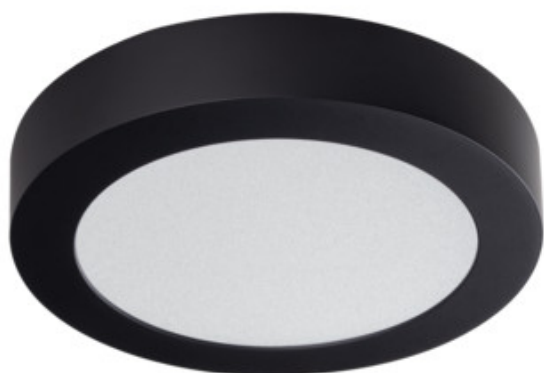

Svietidlo typu downlight

5905339335326

Kanlux CARSA V2 LED je guľaté prisadené svietidlo charakterizované harmonickou kombináciou LED technológie s atraktívnym a moderným vzhľadom. Vyznačuje sa vysokou energetickou účinnosťou pri zachovaní vynikajúcich svetelných parametrov. Kanlux CARSA V2 LED je ideálne pre osvetlenie bytových interiérov a kancelárskych miestností.

VŠEOBECNÉ ÚDAJE:

Farba: čierna

Miesto montáže: k usadeniu na strop

Miesto používania: vo vnútri

Minimálna vzdialenosť od osvetľovaného objektu: 0,5m

Možnosť spolupráce so stmievačom: ne

Výrobok nie je vhodný na zakrytie termoizolačným materiálom: áno

Výška [mm]: 35

Priemer [mm]: 170

Integrovaný LED zdroj svetla: áno

TECHNICKÉ PARAMETRE:

Menovité napätie [V]: 220-240 AC

Menovitá frekvencia [Hz]: 50

Maximálny výkon [W]: 12

Trieda ochrany proti zásahu el. prúdom: II

Materiál difúzora: plast

Typ diódy: LED SMD

Svetelný tok [lm]: 660

Užitočný svetelný tok svetelného zdroja svetla Φ use [lm]: 1400

Užitočný svetelný tok svetelného zdroja svetla Φ use [lm]: v guli (360°)

Farba svetla: biela