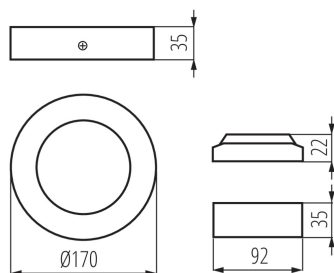

Svietidlo typu downlight

5905339335326

Kanlux CARSA V2 LED je guľaté prisadené svietidlo charakterizované harmonickou kombináciou LED technológie s atraktívnym a moderným vzhľadom. Vyznačuje sa vysokou energetickou účinnosťou pri zachovaní vynikajúcich svetelných parametrov. Kanlux CARSA V2 LED je ideálne pre osvetlenie bytových interiérov a kancelárskych miestností.

VŠEOBECNÉ ÚDAJE:

Farba: čierna

Miesto montáže: k usadeniu na strop

Miesto používania: vo vnútri

Minimálna vzdialenosť od osvetľovaného objektu: 0,5m

Možnosť spolupráce so stmievačom: ne

Výrobok nie je vhodný na zakrytie termoizolačným materiálom: áno

Výška [mm]: 35

Priemer [mm]: 170

Integrovaný LED zdroj svetla: áno

TECHNICKÉ PARAMETRE:

Menovité napätie [V]: 220-240 AC

Menovitá frekvencia [Hz]: 50

Maximálny výkon [W]: 12

Trieda ochrany proti zásahu el. prúdom: II

Materiál difúzora: plast

Typ diódy: LED SMD

Svetelný tok [lm]: 660

Užitočný svetelný tok svetelného zdroja svetla Φ use [lm]: 1400

Užitočný svetelný tok svetelného zdroja svetla Φ use [lm]: v guli (360°)

Farba svetla: biela

Náhradná teplota chromatickosti [K]: 4000

Farebná konzistencia v MacAdamových elipsách: ≤ 6

Index podania farieb: 80

Životnosť [h]: 15000

Počet cyklov zap./vyp.: ≥ 20000

Uhol svietenia [°]: 110

Svetelná účinnosť lampy [lm/W]: 55

Rozpätie teploty prostredia, na ktorú môže byť výrobok vystavený [°C]: 5÷25

Materiál korpusu: hliníková zliatina

Typ pripojenia: voľné konce káblov

Dĺžka vodiča [m]: 0.05

Prierez kábelu [mm²]: 0.75