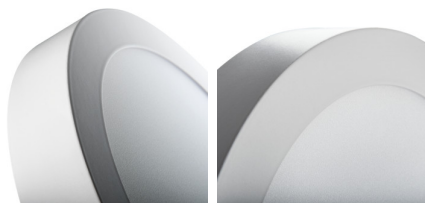

Svietidlo typu downlight

5905339335326

Kanlux CARSA V2 LED je guľaté prisadené svietidlo charakterizované harmonickou kombináciou LED technológie s atraktívnym a moderným vzhľadom. Vyznačuje sa vysokou energetickou účinnosťou pri zachovaní vynikajúcich svetelných parametrov. Kanlux CARSA V2 LED je ideálne pre osvetlenie bytových interiérov a kancelárskych miestností.

VŠEOBECNÉ ÚDAJE:

Farba: čierna

Miesto montáže: k usadeniu na strop

Miesto používania: vo vnútri

Minimálna vzdialenosť od osvetľovaného objektu: 0,5m

Možnosť spolupráce so stmievačom: ne

Výrobok nie je vhodný na zakrytie termoizolačným materiálom: áno

Výška [mm]: 35

Priemer [mm]: 170

Integrovaný LED zdroj svetla: áno

TECHNICKÉ PARAMETRE:

Menovité napätie [V]: 220-240 AC

Menovitá frekvencia [Hz]: 50

Maximálny výkon [W]: 12

Trieda ochrany proti zásahu el. prúdom: II

Materiál difúzora: plast

Typ diódy: LED SMD

Svetelný tok [lm]: 660

Užitočný svetelný tok svetelného zdroja svetla Φ use [lm]: 1400

Užitočný svetelný tok svetelného zdroja svetla Φ use [lm]: v guli (360°)

Farba svetla: biela