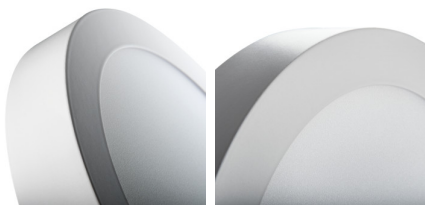

Svietidlo typu downlight

5905339335418

Kanlux CARSA V2 LED je guľaté prisadené svietidlo charakterizované harmonickou kombináciou LED technológie s atraktívnym a moderným vzhľadom. Vyznačuje sa vysokou energetickou účinnosťou pri zachovaní vynikajúcich svetelných parametrov. Kanlux CARSA V2 LED je ideálne pre osvetlenie bytových interiérov a kancelárskych miestností.

VŠEOBECNÉ ÚDAJE:

Farba: biela

Miesto montáže: k usadeniu na strop

Miesto používania: vo vnútri

Minimálna vzdialenosť od osvetľovaného objektu: 0,5m

Možnosť spolupráce so stmievačom: ne

Výrobok nie je vhodný na zakrytie termoizolačným materiálom: áno

Materiál difúzora: plast

Typ diódy: LED SMD

Svetelný tok [lm]: 1680

Užitočný svetelný tok svetelného zdroja svetla Φ use [lm]: 2700

Užitočný svetelný tok svetelného zdroja svetla Φ use [lm]: v guľi (360°)

Svetelná účinnosť lampy [lm/W]: 70

Rozpätie teploty prostredia, na ktorú môže byť výrobok vystavený [°C]: 5÷25

Materiál korpusu: hliníková zliatina

Typ pripojenia: voľné konce káblov

Dĺžka vodiča [m]: 0.05