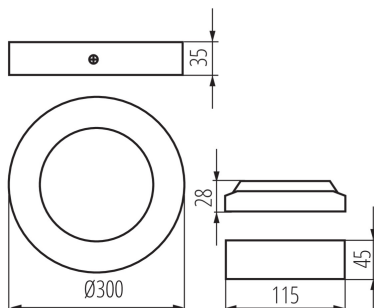

Svietidlo typu downlight

5905339335418

Kanlux CARSA V2 LED je guľaté prisadené svietidlo charakterizované harmonickou kombináciou LED technológie s atraktívnym a moderným vzhľadom. Vyznačuje sa vysokou energetickou účinnosťou pri zachovaní vynikajúcich svetelných parametrov. Kanlux CARSA V2 LED je ideálne pre osvetlenie bytových interiérov a kancelárskych miestností.

VŠEOBECNÉ ÚDAJE:

Farba: biela

Miesto montáže: k usadeniu na strop

Miesto používania: vo vnútri

Minimálna vzdialenosť od osvetľovaného objektu: 0,5m

Možnosť spolupráce so stmievačom: ne

Výrobok nie je vhodný na zakrytie termoizolačným materiálom: áno

Výška [mm]: 35

Priemer [mm]: 300

Integrovaný LED zdroj svetla: áno

TECHNICKÉ PARAMETRE:

Menovité napätie [V]: 220-240 AC

Menovitá frekvencia [Hz]: 50

Maximálny výkon [W]: 24

Trieda ochrany proti zásahu el. prúdom: II

Materiál difúzora: plast

Typ diódy: LED SMD

Svetelný tok [lm]: 1680

Užitočný svetelný tok svetelného zdroja svetla Φ use [lm]: 2700

Užitočný svetelný tok svetelného zdroja svetla Φ use [lm]: v guľi (360°)

Farba svetla: biela

Náhradná teplota chromatickosti [K]: 4000

Farebná konzistencia v MacAdamových elipsách: ≤ 6

Index podania farieb: 80

Životnosť [h]: 15000

Počet cyklov zap./vyp.: ≥ 20000

Uhol svietenia [°]: 110

Svetelná účinnosť lampy [lm/W]: 70

Rozpätie teploty prostredia, na ktorú môže byť výrobok vystavený [°C]: 5÷25

Materiál korpusu: hliníková zliatina

Typ pripojenia: voľné konce káblov

Dĺžka vodiča [m]: 0.05

Prierez kábelu [mm²]: 0.75