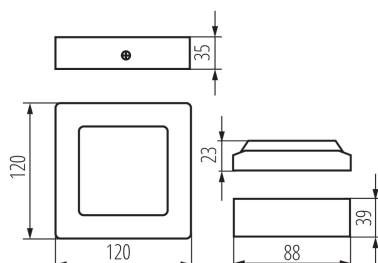

Svietidlo typu downlight

5905339335463

Kanlux KANTI V2 LED je hranaté prisadené svietidlo charakterizované harmonickou kombináciou LED technológie s atraktívnym a moderným vzhľadom. Vyznačuje sa vysokou energetickou účinnosťou pri zachovaní vynikajúcich svetelných parametrov. Kanlux KANTI V2 LED je ideálne pre osvetlenie bytových interiérov a kancelárskych miestností.

VŠEOBECNÉ ÚDAJE:

Farba: biela

Miesto montáže: k usadeniu na strop

Miesto používania: vo vnútri

Minimálna vzdialenosť od osvetľovaného objektu: 0,5m

Možnosť spolupráce so stmievačom: ne

Výrobok nie je vhodný na zakrytie termoizolačným materiálom: áno

Dĺžka [mm]: 120

Šírka [mm]: 120

Výška [mm]: 35

Integrovaný LED zdroj svetla: áno

TECHNICKÉ PARAMETRE:

Menovité napätie [V]: 220-240 AC

Menovitá frekvencia [Hz]: 50

Maximálny výkon [W]: 6

Trieda ochrany proti zásahu el. prúdom: II

Materiál difúzora: plast

Typ diódy: LED SMD

Svetelný tok [lm]: 330

Užitočný svetelný tok svetelného zdroja svetla Φ_{use} [lm]: 700

Užitočný svetelný tok svetelného zdroja svetla Φ_{use} [lm]: v guľi (360°)

Farba svetla: biela

Náhradná teplota chromatickosti [K]: 4000

Farebná konzistencia v MacAdamových elipsách: ≤ 6

Index podania farieb: 80

Životnosť [h]: 15000

Počet cyklov zap./vyp.: ≥ 20000

Uhol svietenia [°]: 110

Svetelná účinnosť lampy [lm/W]: 55

Rozpätie teploty prostredia, na ktorú môže byť výrobok vystavený [°C]: 5÷25

Materiál korpusu: hliníková zliatina

Typ pripojenia: voľné konce káblov

Dĺžka vodiča [m]: 0.05