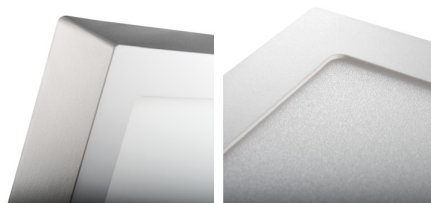

Svietidlo typu downlight

5905339335463

Kanlux KANTI V2 LED je hranaté prisadené svietidlo charakterizované harmonickou kombináciou LED technológie s atraktívnym a moderným vzhľadom. Vyznačuje sa vysokou energetickou účinnosťou pri zachovaní vynikajúcich svetelných parametrov. Kanlux KANTI V2 LED je ideálne pre osvetlenie bytových interiérov a kancelárskych miestností.

VŠEOBECNÉ ÚDAJE:

Farba: biela

Miesto montáže: k usadeniu na strop

Miesto používania: vo vnútri

Minimálna vzdialenosť od osvetľovaného objektu: 0,5m

Možnosť spolupráce so stmievačom: ne

Výrobok nie je vhodný na zakrytie termoizolačným materiálom: áno

Trieda ochrany proti zásahu el. prúdom: II

Materiál difúzora: plast

Typ diódy: LED SMD

Svetelný tok [lm]: 330

Užitočný svetelný tok svetelného zdroja svetla Φ_{use} [lm]: 700

Užitočný svetelný tok svetelného zdroja svetla Φ_{use} [lm]: v guľi (360°)

Svetelná účinnosť lampy [lm/W]: 55

Rozpätie teploty prostredia, na ktorú môže byť výrobok vystavený [°C]: 5÷25

Materiál korpusu: hliníková zliatina

Typ pripojenia: voľné konce káblov

Dĺžka vodiča [m]: 0.05