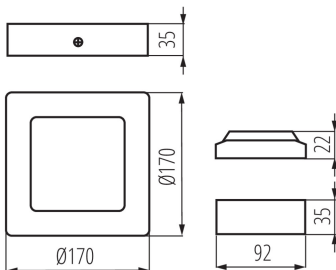

Svietidlo typu downlight

5905339335487

Kanlux KANTI V2 LED je hranaté prisadené svietidlo charakterizované harmonickou kombináciou LED technológie s atraktívnym a moderným vzhľadom. Vyznačuje sa vysokou energetickou účinnosťou pri zachovaní vynikajúcich svetelných parametrov. Kanlux KANTI V2 LED je ideálne pre osvetlenie bytových interiérov a kancelárskych miestností.

VŠEOBECNÉ ÚDAJE:

Farba: čierna

Miesto montáže: k usadeniu na strop

Miesto používania: vo vnútri

Minimálna vzdialenosť od osvetľovaného objektu: 0,5m

Možnosť spolupráce so stmievačom: ne

Výrobok nie je vhodný na zakrytie termoizolačným materiálom: áno

Dĺžka [mm]: 170

Šírka [mm]: 169

Výška [mm]: 35

Integrovaný LED zdroj svetla: áno

TECHNICKÉ PARAMETRE:

Menovité napätie [V]: 220-240 AC

Menovitá frekvencia [Hz]: 50

Maximálny výkon [W]: 12

Trieda ochrany proti zásahu el. prúdom: II

Materiál difúzora: plast

Typ diódy: LED SMD

Svetelný tok [lm]: 659

Užitočný svetelný tok svetelného zdroja svetla Φ use [lm]: 1500

Užitočný svetelný tok svetelného zdroja svetla Φ use [lm]: v guli (360°)

Farba svetla: biela

Náhradná teplota chromatickosti [K]: 4000

Farebná konzistencia v MacAdamových elipsách: ≤ 6

Index podania farieb: 80

Životnosť [h]: 15000

Počet cyklov zap./vyp.: ≥ 20000

Uhol svietenia [°]: 110

Svetelná účinnosť lampy [lm/W]: 55

Rozpätie teploty prostredia, na ktorú môže byť výrobok vystavený [°C]: 5÷25

Materiál korpusu: hliníková zliatina

Typ pripojenia: voľné konce káblov

Dĺžka vodiča [m]: 0.05