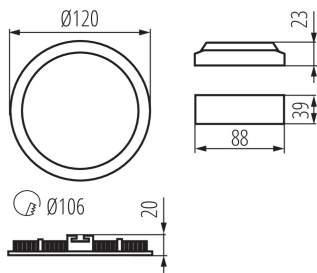

33562 ROUNDA V2LED6W-WW-B

Svietidlo typu downlight

5905339335623

IP
44/20

EA
SY
Installation

Kanlux ROUNDA V2LED je nová verzia populárnych guľatých downlightov pre vnútorné použitie. Tieto downlighty kombinujú estetický design so svetlom získaným vďaka LED technológii. Vysoký stupeň krytia IP44 zabraňuje vnikaniu vody a prachu do svietidla.

VŠEOBECNÉ ÚDAJE:

Farba: čierna

Miesto montáže: na zabudovanie do stropu

Miesto používania: vo vnútri

Minimálna vzdialenosť od osvetľovaného objektu: 0,5m

Možnosť spolupráce so stmievačom: ne

Výrobok nie je vhodný na zakrytie termoizolačným materiálom: áno

Výška [mm]: 20

Priemer [mm]: 120

Integrovaný LED zdroj svetla: áno

TECHNICKÉ PARAMETRE:

Menovité napätie [V]: 220-240 AC

Menovitá frekvencia [Hz]: 50

Maximálny výkon [W]: 6

Trieda ochrany proti zásahu el. prúdom: II

Materiál difúzora: plast

Typ diódy: LED SMD

Svetelný tok [lm]: 270

Užitočný svetelný tok svetelného zdroja svetla Φ_{use} [lm]: 670

Užitočný svetelný tok svetelného zdroja svetla Φ_{use} [lm]: v guli (360°)

Farba svetla: teplá biela

Náhradná teplota chromatickosti [K]: 3000

Farebná konzistencia v MacAdamových elipsách: ≤ 6

Index podania farieb: 80

Životnosť [h]: 15000

Počet cyklov zap./vyp.: ≥ 20000

Uhol svietenia [°]: 110

Svetelná účinnosť lampy [lm/W]: 45

Rozpätie teploty prostredia, na ktorú môže byť výrobok vystavený [°C]: 5÷25

Materiál korpusu: hliníková zliatina

Typ pripojenia: voľné konce káblov

Dĺžka vodiča [m]: 0.05

Prierez kábelu [mm²]: 0.75

Doba nahrievania lampy [s]: ≤ 1