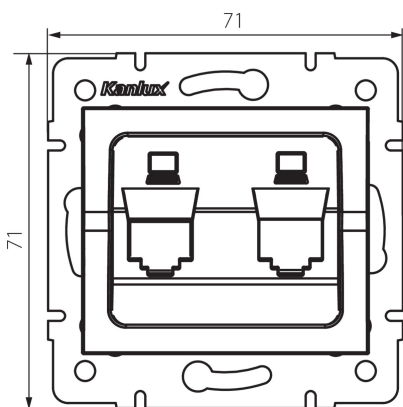

### VŠEOBECNÉ ÚDAJE:

Šírka [mm]: 71

Výška [mm]: 71

Priemer montážnej krabice: 60

### TECHNICKÉ PARAMETRE:

Plast: ABS

### LOGISTICKÉ ÚDAJE:

Spôsob balenia: 10

Počet kusov v druhom balení: 10

Počet kusov v hromadnom balení: 120

Čistá kusová hmotnosť [g]: 50

Gramáž [g]: 63.17

Dĺžka kusového balenia [cm]: 10

Šírka kusového balenia [cm]: 4

Výška kusového balenia [cm]: 13

Hmotnosť kartónu [kg]: 7.5804

Šírka kartónu [cm]: 25.5

Výška kartónu [cm]: 32

Dĺžka kartónu [cm]: 44

Objem kartónu [m<sup>3</sup>]: 0.035904