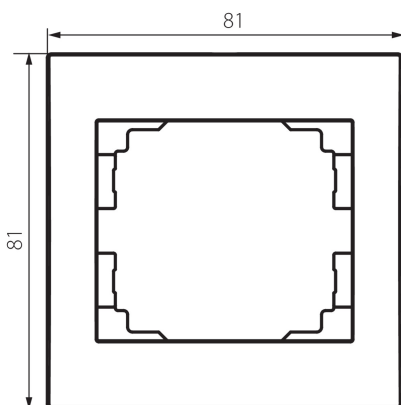

33572 LOGI 02-1460-042 cm

Jednoduchý rámček

5905339335722

VŠEOBECNÉ ÚDAJE:

Farba: čierna matná

Šírka [mm]: 81

Výška [mm]: 81

TECHNICKÉ PARAMETRE:

Plast: ABS

LOGISTICKÉ ÚDAJE:

Spôsob balenia: 20

Počet kusov v druhom balení: 20

Počet kusov v hromadnom balení: 240

Čistá kusová hmotnosť [g]: 12

Gramáž [g]: 19.25

Dĺžka kusového balenia [cm]: 10

Šírka kusového balenia [cm]: 1.5

Výška kusového balenia [cm]: 15

Hmotnosť kartónu [kg]: 4.62

Šírka kartónu [cm]: 20

Výška kartónu [cm]: 42

Dĺžka kartónu [cm]: 37.5

Objem kartónu [m³]: 0.0315