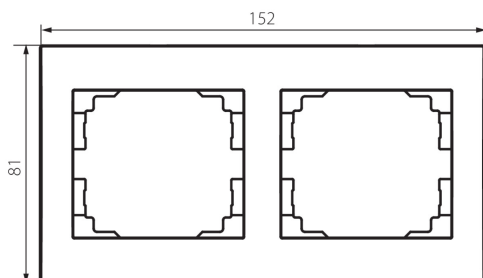

33573 LOGI 02-1470-042 cm

Horizontálny dvojnásobný rámček

5905339335739

VŠEOBECNÉ ÚDAJE:

Farba: čierna matná

Šírka [mm]: 152

Výška [mm]: 81

TECHNICKÉ PARAMETRE:

Plast: ABS

LOGISTICKÉ ÚDAJE:

Spôsob balenia: 10

Počet kusov v druhom balení: 10

Počet kusov v hromadnom balení: 120

Čistá kusová hmotnosť [g]: 22

Gramáž [g]: 33.58

Dĺžka kusového balenia [cm]: 10

Šírka kusového balenia [cm]: 1.5

Výška kusového balenia [cm]: 22

Hmotnosť kartónu [kg]: 4.0296

Šírka kartónu [cm]: 18

Výška kartónu [cm]: 42

Dĺžka kartónu [cm]: 37.5

Objem kartónu [m³]: 0.02835