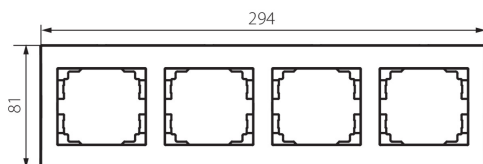

33577 LOGI 02-1490-042 cm

Horizontálny štvornásobný rámček

5905339335777

VŠEOBECNÉ ÚDAJE:

Farba: čierna matná

Šírka [mm]: 294

Výška [mm]: 81

TECHNICKÉ PARAMETRE:

Plast: ABS

LOGISTICKÉ ÚDAJE:

Spôsob balenia: 10

Počet kusov v druhom balení: 10

Počet kusov v hromadnom balení: 120

Čistá kusová hmotnosť [g]: 40

Gramáž [g]: 56.42

Dĺžka kusového balenia [cm]: 10

Šírka kusového balenia [cm]: 1.5

Výška kusového balenia [cm]: 36

Hmotnosť kartónu [kg]: 6.7704

Šírka kartónu [cm]: 32

Výška kartónu [cm]: 42

Dĺžka kartónu [cm]: 37.5

Objem kartónu [m³]: 0.0504