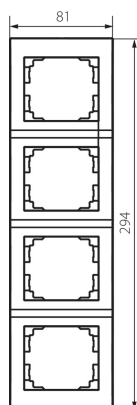

33580 LOGI 02-1540-042 cm

Vertikálny štvornásobný rámček

5905339335807

VŠEOBECNÉ ÚDAJE:

Farba: čierna matná

Šírka [mm]: 81

Výška [mm]: 294

TECHNICKÉ PARAMETRE:

Plast: ABS

LOGISTICKÉ ÚDAJE:

Spôsob balenia: 10

Počet kusov v druhom balení: 10

Počet kusov v hromadnom balení: 120

Čistá kusová hmotnosť [g]: 46

Gramáž [g]: 62.33

Dĺžka kusového balenia [cm]: 10

Šírka kusového balenia [cm]: 1.5

Výška kusového balenia [cm]: 36

Hmotnosť kartónu [kg]: 7.4796

Šírka kartónu [cm]: 32

Výška kartónu [cm]: 42

Dĺžka kartónu [cm]: 37.5

Objem kartónu [m³]: 0.0504