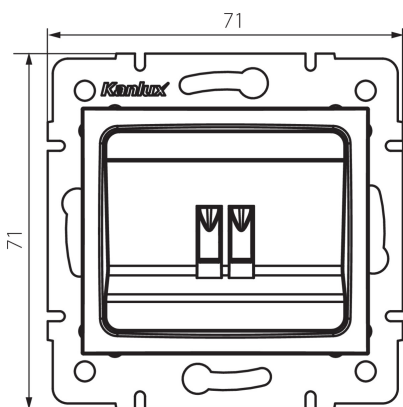

33581 LOGI 02-1450-042 cm

Reproduktorová zásuvka jednonásobná

5905339335814

VŠEOBECNÉ ÚDAJE:

Farba: čierna matná

Miesto montáže: na zabudovanie do steny

Šírka [mm]: 71

Výška [mm]: 71

Priemer montážnej krabice: 60

Počet zásuviek: 1

TECHNICKÉ PARAMETRE:

Plast: ABS

LOGISTICKÉ ÚDAJE:

Spôsob balenia: 10

Počet kusov v druhom balení: 10

Počet kusov v hromadnom balení: 120

Čistá kusová hmotnosť [g]: 56

Gramáž [g]: 68.58

Dĺžka kusového balenia [cm]: 10

Šírka kusového balenia [cm]: 4

Výška kusového balenia [cm]: 14

Hmotnosť kartónu [kg]: 8.2296

Šírka kartónu [cm]: 25.5

Výška kartónu [cm]: 32

Dĺžka kartónu [cm]: 44

Objem kartónu [m³]: 0.035904