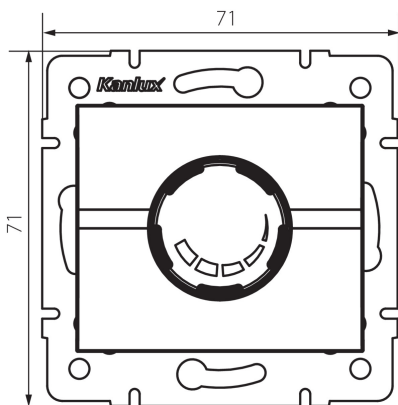

33584 LOGI 02-1160-142 cm

Otočný stmievač 500 W s filtrom

5905339335845

VŠEOBECNÉ ÚDAJE:

Farba: čierna matná

Miesto montáže: na zabudovanie do steny

Miesto používania: vo vnútri

Šírka [mm]: 71

Výška [mm]: 71

Montážna hĺbka: 60

TECHNICKÉ PARAMETRE:

Menovité napätie [V]: 250 AC

Menovitá frekvencia [Hz]: 50

Menovitý výkon [W]: 500

Trieda ochrany proti zásahu el. prúdom: II

Typ svorky: skrutková svorka

Plast: ABS

Stupeň IP: 20

LOGISTICKÉ ÚDAJE:

Spôsob balenia: 10

Počet kusov v druhom balení: 10

Počet kusov v hromadnom balení: 120

Čistá kusová hmotnosť [g]: 100

Gramáž [g]: 118.67

Dĺžka kusového balenia [cm]: 10

Šírka kusového balenia [cm]: 7

Výška kusového balenia [cm]: 15

Hmotnosť kartónu [kg]: 14.2404

Šírka kartónu [cm]: 36.5

Výška kartónu [cm]: 32

Dĺžka kartónu [cm]: 48.5

Objem kartónu [m³]: 0.056648