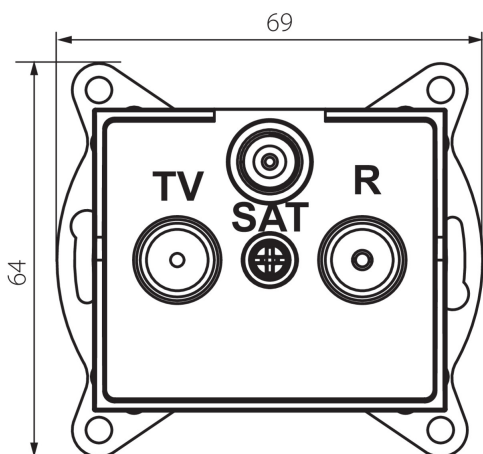

33587 LOGI 02-1350-042 cm

Zásuvka RTV-SAT koncová

5905339335876

VŠEOBECNÉ ÚDAJE:

Farba: čierna matná

Miesto montáže: na zabudovanie do steny

Šírka [mm]: 69

Výška [mm]: 64

Priemer montážnej krabice: 60

Počet zásuviek: 3

TECHNICKÉ PARAMETRE:

Typ zásuvky: RTV-Sat koncová

Plast: ABS

LOGISTICKÉ ÚDAJE:

Spôsob balenia: 10

Počet kusov v druhom balení: 10

Počet kusov v hromadnom balení: 120

Čistá kusová hmotnosť [g]: 92

Gramáž [g]: 104.42

Dĺžka kusového balenia [cm]: 10

Šírka kusového balenia [cm]: 4

Výška kusového balenia [cm]: 14

Hmotnosť kartónu [kg]: 12.5304

Šírka kartónu [cm]: 25.5

Výška kartónu [cm]: 32

Dĺžka kartónu [cm]: 44

Objem kartónu [m³]: 0.035904