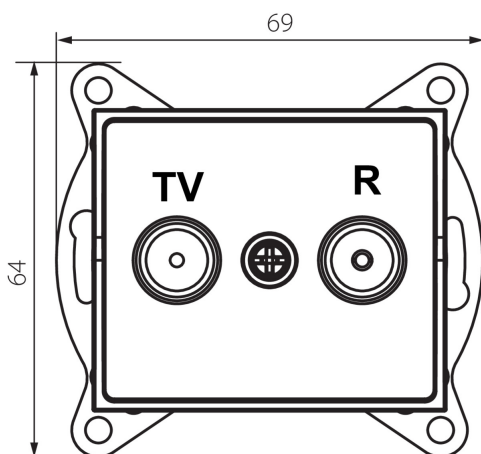

## 33588 LOGI 02-1330-042 cm

Zásuvka RTV koncová

5905339335883

### VŠEOBECNÉ ÚDAJE:

**Farba:** čierna matná

**Miesto montáže:** na zabudovanie do steny

**Šírka [mm]:** 69

**Výška [mm]:** 64

**Priemer montážnej krabice:** 60

**Počet zásuviek:** 2

### TECHNICKÉ PARAMETRE:

**Typ zásuvky:** RTV koncová

**Plast:** ABS

**Šírka kusového balenia [cm]:** 3.5

**Výška kusového balenia [cm]:** 14

**Hmotnosť kartónu [kg]:** 11.8404

**Šírka kartónu [cm]:** 25.5

**Výška kartónu [cm]:** 32

**Dĺžka kartónu [cm]:** 44

**Objem kartónu [m<sup>3</sup>]:** 0.035904