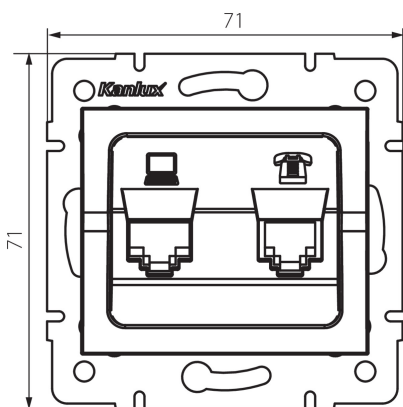

33589 LOGI 02-1430-042 cm

Dátová a telefónna zásuvka (RJ45 Cat 5e+RJ11)

5905339335890

VŠEOBECNÉ ÚDAJE:

Farba: čierna matná

Miesto montáže: na zabudovanie do steny

Šírka [mm]: 71

Výška [mm]: 71

Priemer montážnej krabice: 60

Počet zásuviek: 2

TECHNICKÉ PARAMETRE:

Typ zásuvky: Dátová a telefónna zásuvka (rj45 Cat 5e + rj11)

Plast: ABS

LOGISTICKÉ ÚDAJE:

Spôsob balenia: 10

Počet kusov v druhom balení: 10

Počet kusov v hromadnom balení: 120

Čistá kusová hmotnosť [g]: 58

Gramáž [g]: 70.58

Dĺžka kusového balenia [cm]: 10

Šírka kusového balenia [cm]: 4

Výška kusového balenia [cm]: 13

Hmotnosť kartónu [kg]: 8.4696

Šírka kartónu [cm]: 25.5

Výška kartónu [cm]: 32

Dĺžka kartónu [cm]: 44

Objem kartónu [m³]: 0.035904