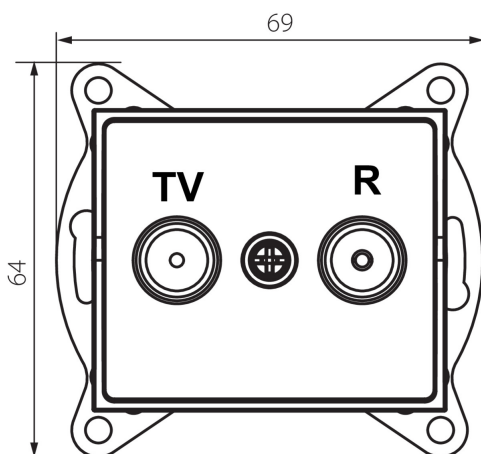

33590 LOGI 02-1320-042 cm

Zásuvka RTV prechodná

5905339335906

VŠEOBECNÉ ÚDAJE:

Farba: čierna matná

Miesto montáže: na zabudovanie do steny

Šírka [mm]: 69

Výška [mm]: 64

Priemer montážnej krabice: 60

Počet zásuviek: 2

TECHNICKÉ PARAMETRE:

Typ zásuvky: RTV prechodná

Plast: ABS

LOGISTICKÉ ÚDAJE:

Spôsob balenia: 10

Počet kusov v druhom balení: 10

Počet kusov v hromadnom balení: 120

Čistá kusová hmotnosť [g]: 86

Gramáž [g]: 98.67

Dĺžka kusového balenia [cm]: 10

Šírka kusového balenia [cm]: 4

Výška kusového balenia [cm]: 14

Hmotnosť kartónu [kg]: 11.8404

Šírka kartónu [cm]: 25.5

Výška kartónu [cm]: 32

Dĺžka kartónu [cm]: 44

Objem kartónu [m³]: 0.035904