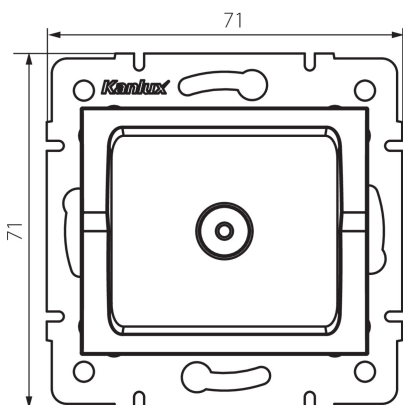

33592 LOGI 02-1290-042 cm

Anténa zásuvka typu TV priebežná

5905339335920

VŠEOBECNÉ ÚDAJE:

Farba: čierna matná

Miesto montáže: na zabudovanie do steny

Šírka [mm]: 71

Výška [mm]: 71

Priemer montážnej krabice: 60

Počet zásuviek: 1

TECHNICKÉ PARAMETRE:

Typ zásuvky: anténová, typ TV priebočná

Plast: ABS

LOGISTICKÉ ÚDAJE:

Spôsob balenia: 10

Počet kusov v druhom balení: 10

Počet kusov v hromadnom balení: 120

Čistá kusová hmotnosť [g]: 62

Gramáž [g]: 74.67

Dĺžka kusového balenia [cm]: 10

Šírka kusového balenia [cm]: 4

Výška kusového balenia [cm]: 14

Hmotnosť kartónu [kg]: 8.9604

Šírka kartónu [cm]: 25.5

Výška kartónu [cm]: 32

Dĺžka kartónu [cm]: 44

Objem kartónu [m³]: 0.035904