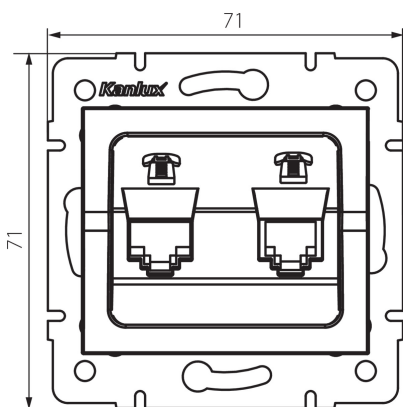

33598 LOGI 02-1380-042 cm

Telefónna dvojnásobná zásuvka nezávislá (2xRJ11)

5905339335982

VŠEOBECNÉ ÚDAJE:

Farba: čierna matná

Miesto montáže: na zabudovanie do steny

Šírka [mm]: 71

Výška [mm]: 71

Priemer montážnej krabice: 60

Počet zásuviek: 2

TECHNICKÉ PARAMETRE:

Typ zásuvky: dvojité telefónna nezávislá 2 x RJ12

Plast: ABS

LOGISTICKÉ ÚDAJE:

Spôsob balenia: 10

Počet kusov v druhom balení: 10

Počet kusov v hromadnom balení: 120

Čistá kusová hmotnosť [g]: 58

Gramáž [g]: 70.5

Dĺžka kusového balenia [cm]: 10

Šírka kusového balenia [cm]: 4

Výška kusového balenia [cm]: 14

Hmotnosť kartónu [kg]: 8.46

Šírka kartónu [cm]: 25.5

Výška kartónu [cm]: 32

Dĺžka kartónu [cm]: 44

Objem kartónu [m³]: 0.035904