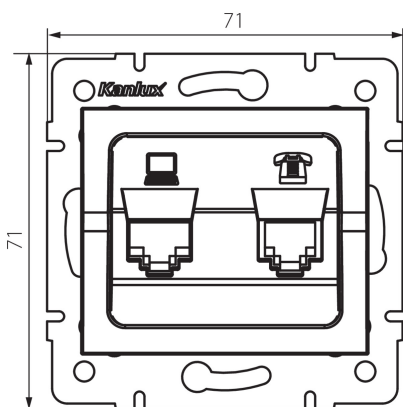

33599 LOGI 02-1440-042 cm

Dátová a telefónna zásuvka (RJ45 Cat 6+RJ11)

5905339335999

VŠEOBECNÉ ÚDAJE:

Farba: čierna matná

Miesto montáže: na zabudovanie do steny

Šírka [mm]: 71

Výška [mm]: 71

Priemer montážnej krabice: 60

Počet zásuviek: 2

TECHNICKÉ PARAMETRE:

Typ zásuvky: Dátová a telefónna zásuvka (rj45 Cat 6+rj11)

Plast: ABS

LOGISTICKÉ ÚDAJE:

Spôsob balenia: 10

Počet kusov v druhom balení: 10

Počet kusov v hromadnom balení: 120

Čistá kusová hmotnosť [g]: 60

Gramáž [g]: 72.5

Dĺžka kusového balenia [cm]: 10

Šírka kusového balenia [cm]: 4

Výška kusového balenia [cm]: 13

Hmotnosť kartónu [kg]: 8.7

Šírka kartónu [cm]: 25.5

Výška kartónu [cm]: 32

Dĺžka kartónu [cm]: 44

Objem kartónu [m³]: 0.035904