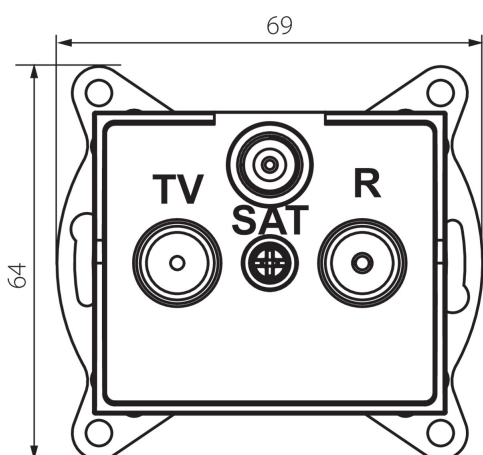

33600 LOGI 02-1340-042 cm

Zásuvka RTV-SAT prechodná

5905339336002

VŠEOBECNÉ ÚDAJE:

Farba: čierna matná

Miesto montáže: na zabudovanie do steny

Šírka [mm]: 69

Výška [mm]: 64

Priemer montážnej krabice: 60

Počet zásuviek: 3

TECHNICKÉ PARAMETRE:

Typ zásuvky: RTV-Sat prechodná

Plast: ABS

LOGISTICKÉ ÚDAJE:

Spôsob balenia: 10

Počet kusov v druhom balení: 10

Počet kusov v hromadnom balení: 120

Čistá kusová hmotnosť [g]: 92

Gramáž [g]: 104.67

Dĺžka kusového balenia [cm]: 10

Šírka kusového balenia [cm]: 4

Výška kusového balenia [cm]: 14

Hmotnosť kartónu [kg]: 12.5604

Šírka kartónu [cm]: 25.5

Výška kartónu [cm]: 32

Dĺžka kartónu [cm]: 44

Objem kartónu [m³]: 0.035904