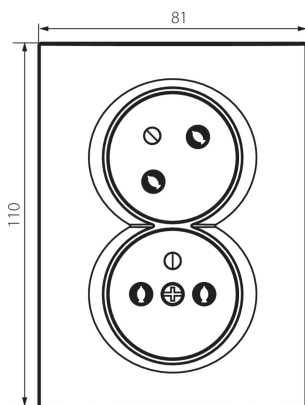

33602 LOGI 02-1255-142 cm

Dvojitá francúzska zásuvka, kompletná s ochranou kontaktov

5905339336026

Dvojitá zásuvka s uzemnením, kompletná so zachovanou fázou, to znamená, že fáza je vždy na ľavej strane pri pohľade spredu na zásuvku. Zásuvka má tiež ochranu kontaktov. Zásuvka je určená pre montáž do krabičiek väčších ako Ø60mm (najmenej Ø68mm). Kompletné zásuvka nevyžaduje ďalší rámček.

VŠEOBECNÉ ÚDAJE:

Farba: čierna matná
Miesto montáže: na zabudovanie do steny
Ochrana kontaktov: áno
Šírka [mm]: 81
Výška [mm]: 110
Priemer montážnej krabice: 68
Montážna hĺbka: 25
Počet zásuviek: 2

TECHNICKÉ PARAMETRE:

Spôsob balenia: 10
Počet kusov v druhom balení: 10
Počet kusov v hromadnom balení: 120
Čistá kusová hmotnosť [g]: 102
Gramáž [g]: 120.5
Dĺžka kusového balenia [cm]: 11
Šírka kusového balenia [cm]: 4
Výška kusového balenia [cm]: 18
Hmotnosť kartónu [kg]: 14.46

33602 LOGI 02-1255-142 cm

Dvojitá francúzska zásuvka, kompletná s ochranou kontaktov

Šírka kartónu [cm]: 26
Výška kartónu [cm]: 53
Dĺžka kartónu [cm]: 51
Objem kartónu [m³]: 0.070278