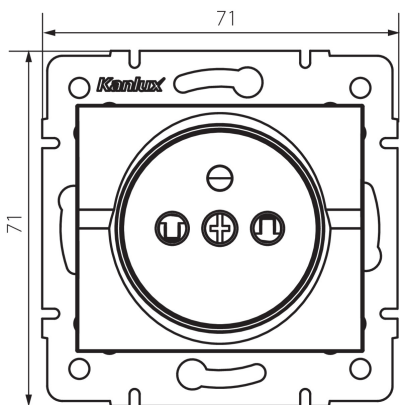

33603 LOGI 02-1250-142 cm

Samostatná francúzska zásuvka s ochranou kontaktov

5905339336033

VŠEOBECNÉ ÚDAJE:

Farba: čierna matná
Miesto montáže: na zabudovanie do steny
Ochrana kontaktov: áno
Šírka [mm]: 71
Výška [mm]: 71
Priemer montážnej krabice: 60
Montážna hĺbka: 25
Počet zásuviek: 1

TECHNICKÉ PARAMETRE:

Menovité napätie [V]: 250 AC
Menovitý prúd [A]: 16
Trieda ochrany proti zásahu el. prúdom: I
Materiál kontaktov: CuZn70
Typ uzemnenia: typ E
Typ svorky: skrutková svorka
Plast: ABS
Stupeň IP: 20

LOGISTICKÉ ÚDAJE:

Spôsob balenia: 10
Počet kusov v druhom balení: 10
Počet kusov v hromadnom balení: 120
Čistá kusová hmotnosť [g]: 68
Gramáž [g]: 80.33
Dĺžka kusového balenia [cm]: 10
Šírka kusového balenia [cm]: 4
Výška kusového balenia [cm]: 14
Hmotnosť kartónu [kg]: 9.6396
Šírka kartónu [cm]: 25.5
Výška kartónu [cm]: 32
Dĺžka kartónu [cm]: 44
Objem kartónu [m³]: 0.035904